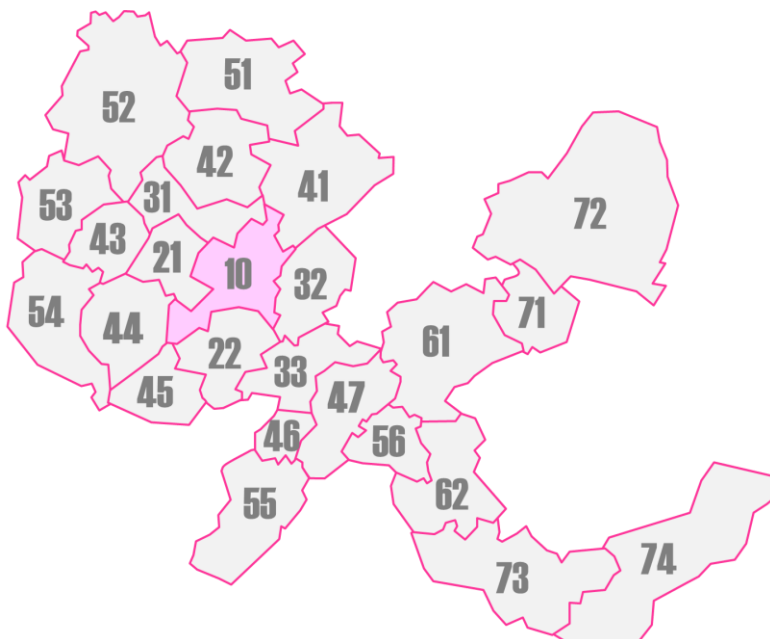

Gewicht / Zone	10 (Kernzone)	20-29	30-39	40-49	50-59	60-69	70-79
bis 5 kg	15.00	20.00	30.00	40.00	50.00	60.00	70.00
ab 5 bis 15 kg	19.00	25.00		55.00	65.00	75.00	
ab 15 bis 30 kg	23.00	30.00	35.00	45.00	55.00	65.00	75.00

## swissconnect

Lieferungen schweizweit

Als Partner des Kurierversunds [swissconnect](#) liefern wir innert Stunden in die ganze Schweiz.

Zone	PLZ	Ort	Zone	PLZ	Ort
10	3400	<b>Burgdorf</b>	51	3425	Willadingen
			51	3473	Alchenstorf
21	3421	<b>Lyssach</b> (ohne Shoppingmeile)	52	3314	Schalunen
21	3421	Rohrmoos	52	3315	Bätterkinden
21	3421	Rüti bei Lyssach	52	3315	Krälligen
22	3414	<b>Oberburg</b>	52	3427	Landshut
31	3422	Bütikofen	52	3427	<b>Utzenstorf</b>
31	3422	<b>Kirchberg</b>	52	3428	Wiler bei Utzenstorf
31	3422	Rüdtlingen-Alchenföh	53	3308	Grafenried
31	3422	Shoppingmeile (Lyssach)	53	3312	<b>Fraubrunnen</b>
32	3412	Busswil bei Heimiswil	53	3313	Büren zum Hof
32	3412	Heimiswil	54	3303	<b>Jegenstorf</b>
33	3415	<b>Hasle (bei Burgdorf)</b>	54	3303	Münchringen
33	3415	Rüegsau	54	3322	Mattstetten
33	3415	Rüegsausachen	54	3323	Bäriswil
33	3417	Rüegsau	56	3435	Ramsei
41	3413	Guetsisberg	56	3437	Rüderswil
41	3413	Hub	61	3452	Grünenmatt
41	3472	Rumendingen	61	3455	<b>Sumiswald (-Grünen)</b>
41	3472	<b>Wynigen</b>	61	3456	Trachselwald
42	3423	Ersigen	62	3436	<b>Zollbrück</b>
42	3423	Rudswil	71	3457	Wasen im Emmental
42	3424	Niederösch	72	4950	<b>Huttwil</b>
42	3424	Oberösch	72	4952	Eriswil
43	3309	Kernenried	72	4953	Schwarzenbach
43	3309	Zauggenried	72	4954	Schwarzenbach
44	3324	<b>Hindelbank</b>	73	3543	Emmenmatt
44	3324	Mötschwil	73	3550	<b>Langnau im Emmental</b>
44	3325	Hettiswil	73	3552	<b>Bärau</b>
45	3326	Krauchthal	74	3555	<b>Trubschachen</b>
47	3432	Goldbach	74	3556	Längengrund
47	3432	Lützelföh	74	3556	<b>Trub</b>
51	3425	Koppigen	74	3557	Fankhaus