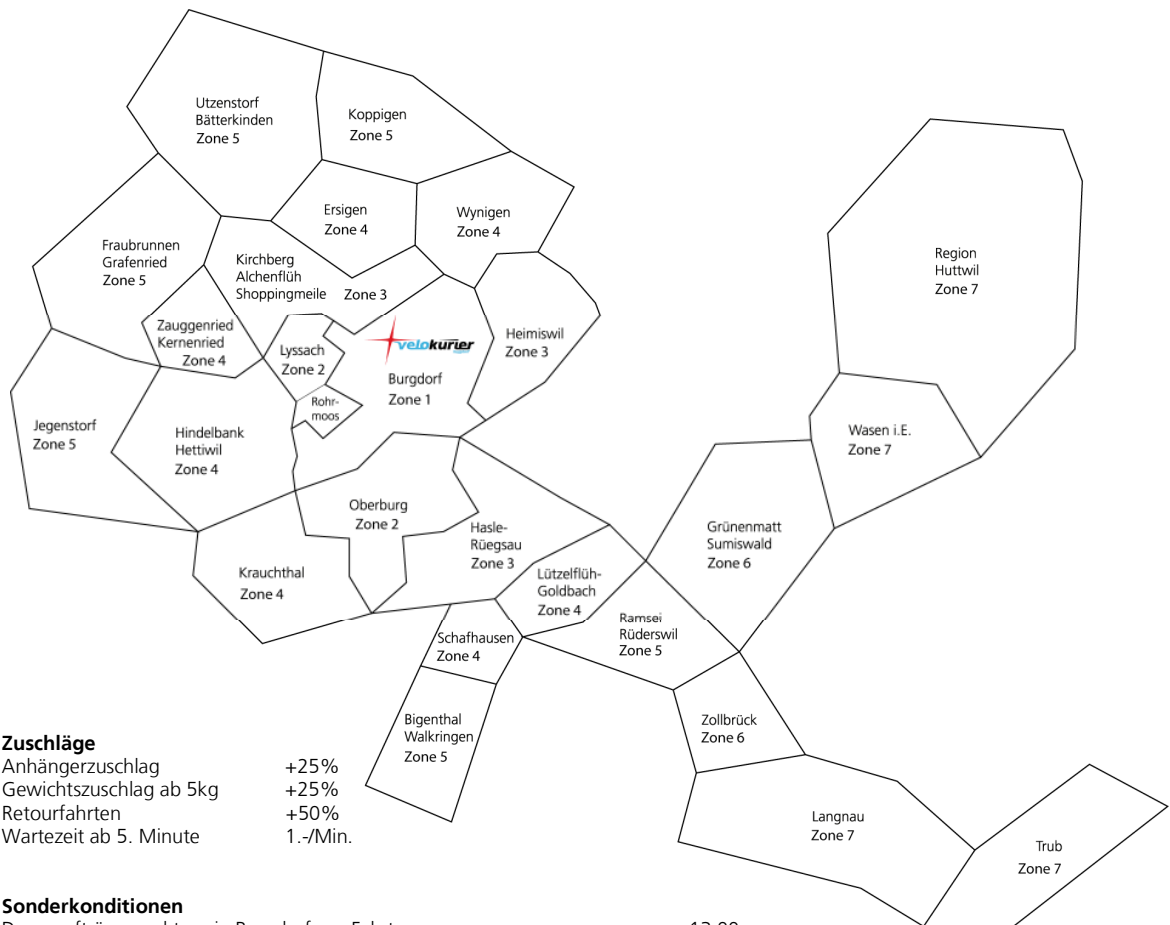

Tarife 2009

Gültig ab 01.01.2009

Alle Preise in CHF und inkl. MwSt.

Start oder Ziel ist Burgdorf. Andere Fahrten auf Anfrage.

Zonentarife	Zone 1	Zone 2	Zone 3	Zone 4	Zone 5	Zone 6	Zone 7
Tarif	15.00	18.00	21.00	29.00	40.00	56.00	68.00
mit Abokarte	13.50	16.20	18.90	26.10	36.00	50.40	61.20

Lieferungen schweizweit

Gerne liefern wir Ihre dringenden Pakete und Briefe auch schweizweit mit swissconnect. Zusammen mit den anderen Velokurieren bieten wir unschlagbare Preise und Zulieferzeiten.

Biel, Solothurn, Thun ab 79.-

Zürich, Basel, Genf, Lugano, Chur und alle anderen Städte und Regionen der Schweiz ab 89.-!

*Falls der Kurier alle Lieferungen auf einmal mitnehmen kann. Bei Benötigen eines Anhängers wird der Zuschlag von 25% berechnet.